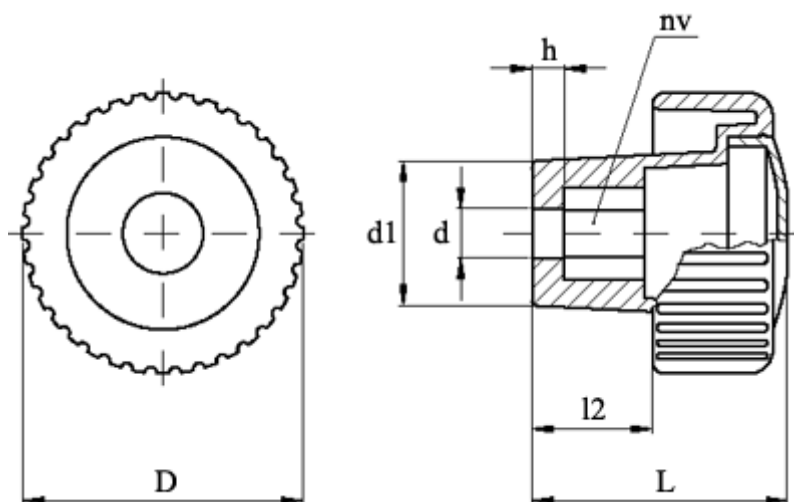

Varenummer: 23021387312  
Beskrivelse: E+G Håndgreb med dækplade  
MCT.35 EH-8 C2, Orange dækkappe

## Mål

$D = 35$   
 $d = 8$   
 $d1 = 18.0$   
 $h = 4$   
 $L = 32$   
 $l2 = 15$   
 $NV = 13$